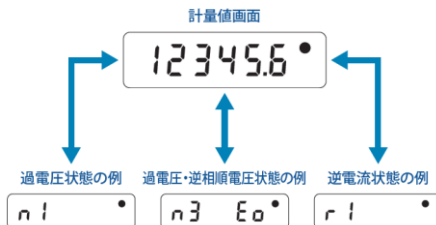

埋込取付型電力量計(HFシリーズ)の発売開始！

埋込型機械式計器からの置換が可能な新製品を、
2023年6月に発売開始します！

置換パネルを用いることで、
計器メーカーを問わない更新が可能！
(製品出荷時はパネル取付済で出荷予定)

計器本体

置換パネル

置換パネル取付後

【特長①】

停電時の計量値確認

計器表面のボタンの押下で、
画面表示が再点灯(約1分間)するため、
停電時の計量値確認が可能。

【特長②】

高い安全性

電圧異常(逆相順電圧・過電圧)や
電流異常(片相の逆電流)の検知により、
状態異常を画面で確認できるため、
運用開始前通電時の誤接続把握が可能。

【特長③】

視認性の向上

アナログ表示から
液晶表示になったので、
読み取りが容易になりました。