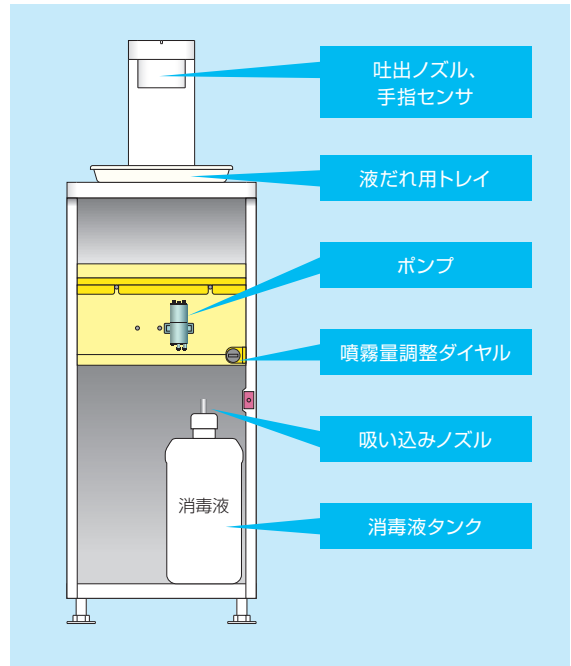

適切な手指消毒で、「新しい生活様式」の確立を！

大容量タンク搭載で日頃の作業を軽減。
学校、オフィス、工場、商業施設など様々なロケーションに最適。

ノータッチで手指を消毒

- ●赤外線センサに手をかざすだけで、消毒液を自動で適量噴霧します。手を触れないので非常に衛生的です。不特定多数の人が利用する施設でも安心してお使いいただけます。

補充の手間低減～大容量～

- ●大容量タンクを搭載するので、2000回以上*使用可能。短時間で多人数に対応できます。
  ※)1回の噴霧量を約2mlに設定した場合

取り扱いも簡単

- ●ダイヤルを回すだけで消毒液の噴霧量を設定可能、ロケーションの状況に応じて簡単に調整できます。
- ●吸い込みノズルをタンクにセットするだけで、簡単に利用可能です。

高信頼性

- ●耐久性に優れた構造
- ●防盜用扉ロックを装備
- ●転倒防止用チェーン固定穴付き

仕様

品名	大容量・手指自動消毒機(床置き式)	
形名	FAS-4S	
外形寸法	高さ	925mm
	幅	300mm
	奥行	300mm
製品質量	17kg	
収容タンク容量	5L	
噴霧量	0.8～6ml ※噴霧量(時間)調整ダイヤル付	
電源	単相100V 50/60Hz	
消費電力	3W / 3W(50/60Hz)	
設置条件	屋内専用	
標準装備	防盜用扉ロック、ELB(漏電遮断器)	

構造概略図