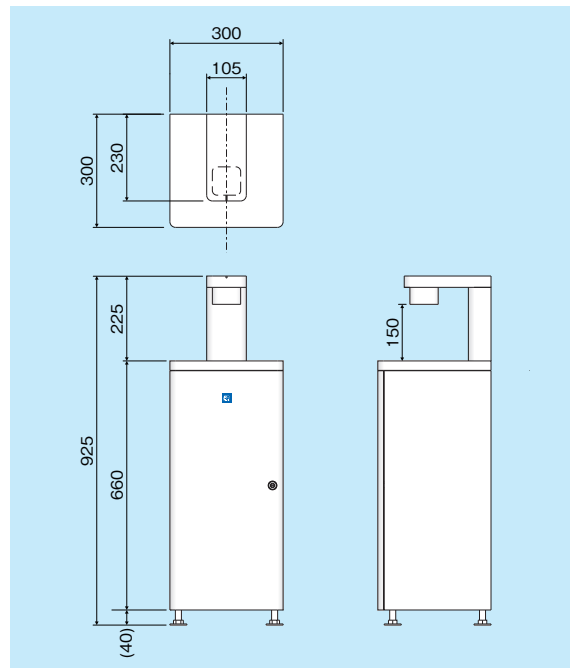

外形寸法図(単位:mm)

安全に関する注意事項

- ※ご使用前に必ず「取扱説明書」をよくお読みください。
- ※火気には絶対に近づけないでください。
- ※手指消毒以外には使用しないでください。

- ※密閉された場所、直射日光が当たる場所には設置しないでください。
- ※推奨する消毒液以外は使用しないでください。
- 推奨品: ハンドスキッシュEX(花王)、アルボナーズ(アルボース)