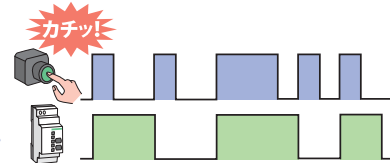

究極の省配線！
ワイヤレス操作機器を
ご紹介します！

どこからでも操作※！

送受信器距離は最長 100 m！
中継アンテナで最長 300 mまで
操作可能！
通信の安定性も抜群です。
※設置条件により距離は、異なります

多彩な動作が可能！

押して ON/OFF のワンショット
やエッジ、押す間 ON のモメンタリ
出力で寸動操作など、多彩な操作
が実現できます。

使い方いろいろ！

モバイルボックスを持ち歩いて操作！
壁に取り付けて操作！
ロープを引っ張って操作！
などいろいろなシーンで使えます。